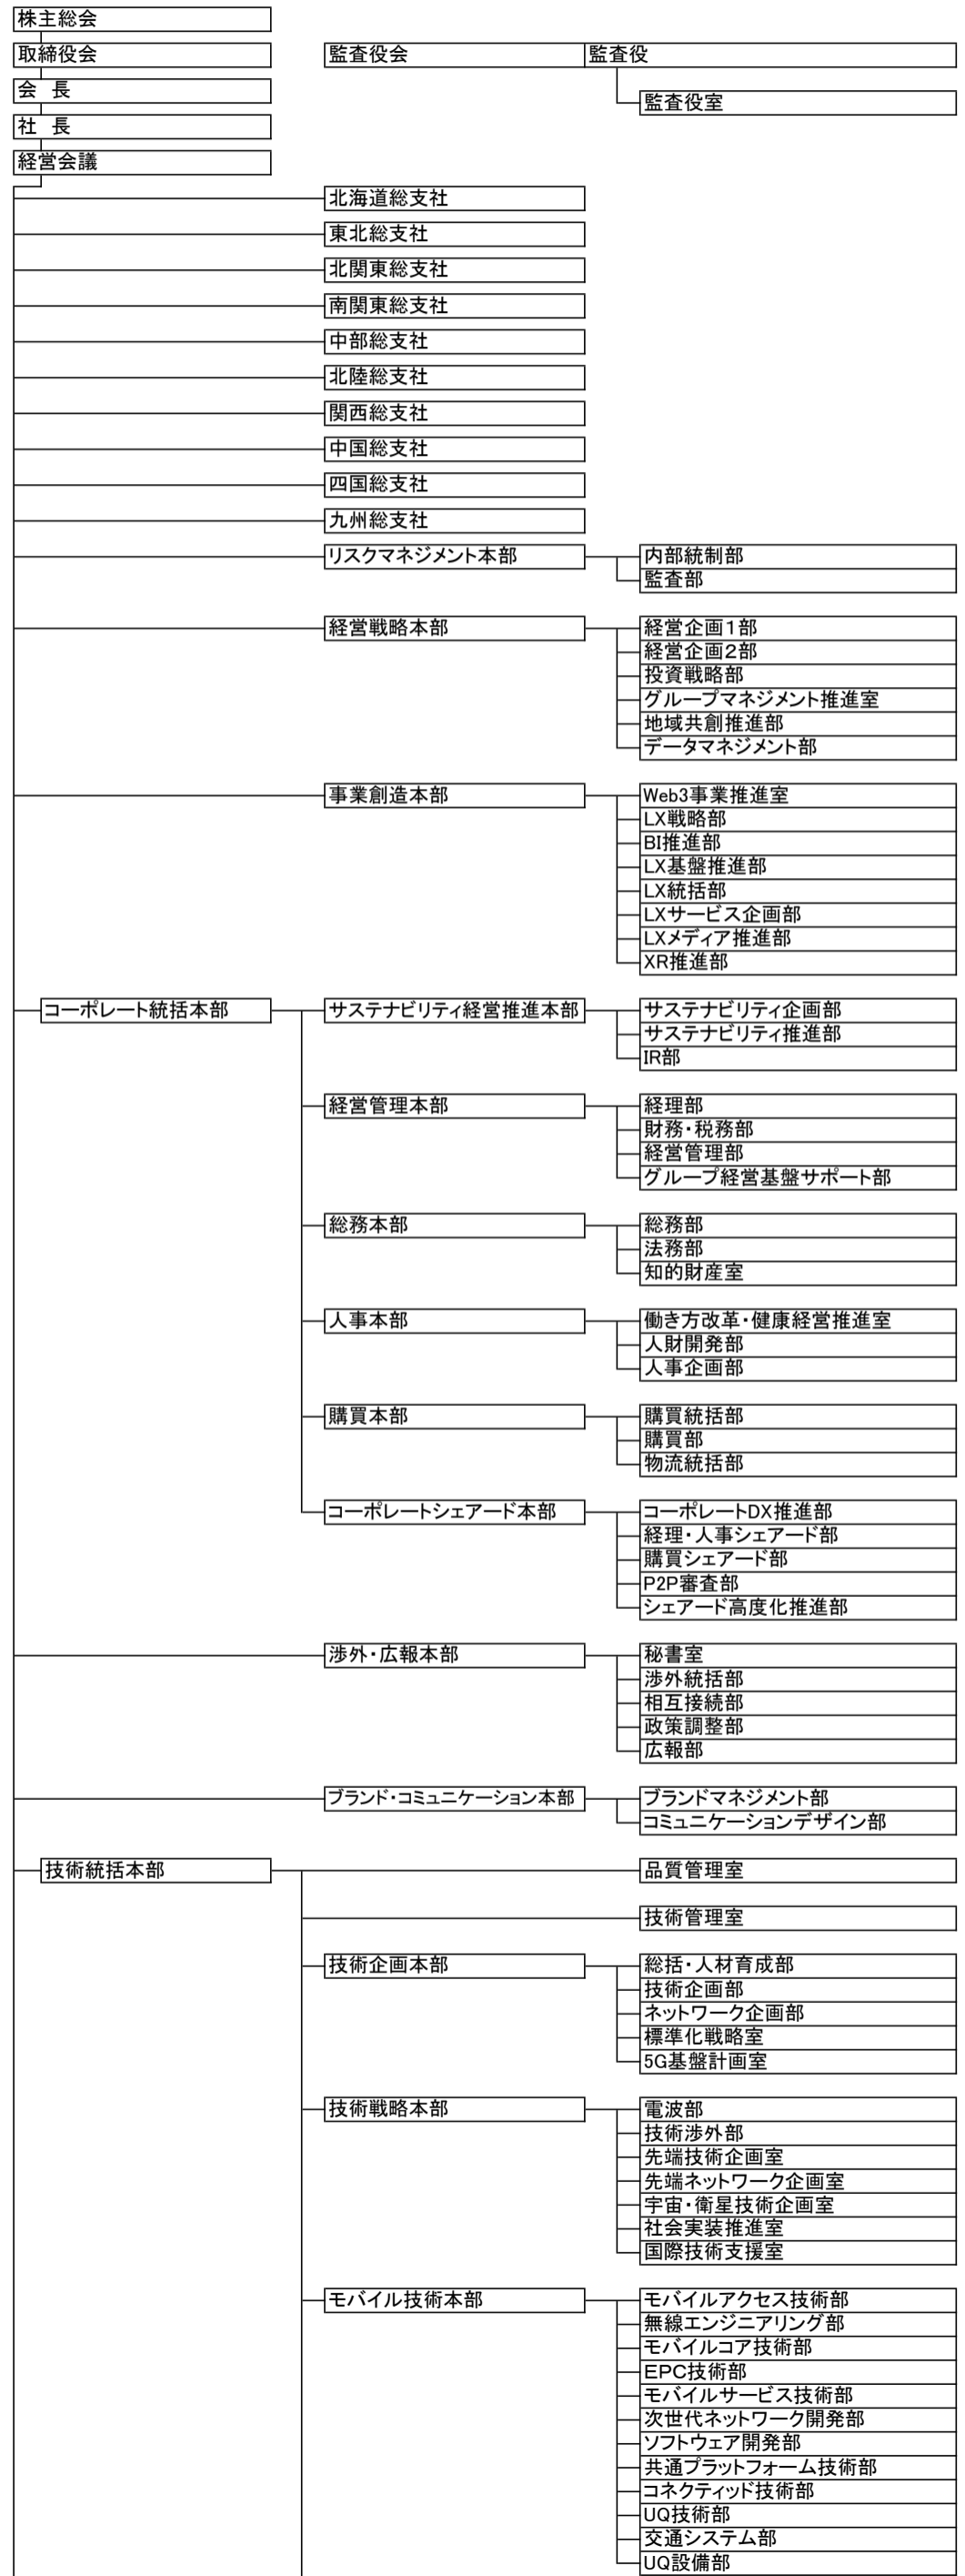

【新組織】

【旧組織】

- (新設) 新たに設置するもの
- (変更) 所属組織・階層の変更、もしくは統合・分割後の存続部署
- (改称) 名称のみを変更するもの

- (廃止) 統合等により廃止するもの
- (変更) 所属組織・階層の変更、もしくは統合・分割後の存続部署
- (改称) 名称のみを変更するもの

【新組織】

【旧組織】

- (新設) 新たに設置するもの
- (変更) 所属組織・階層の変更、もしくは統合・分割後の存続部署
- (改称) 名称のみを変更するもの

- (廃止) 統合等により廃止するもの
- (変更) 所属組織・階層の変更、もしくは統合・分割後の存続部署
- (改称) 名称のみを変更するもの

【新組織】

【旧組織】

- (新設) 新たに設置するもの
- (変更) 所属組織・階層の変更、もしくは統合・分割後の存続部署
- (改称) 名称のみを変更するもの

- (廃止) 統合等により廃止するもの
- (変更) 所属組織・階層の変更、もしくは統合・分割後の存続部署
- (改称) 名称のみを変更するもの