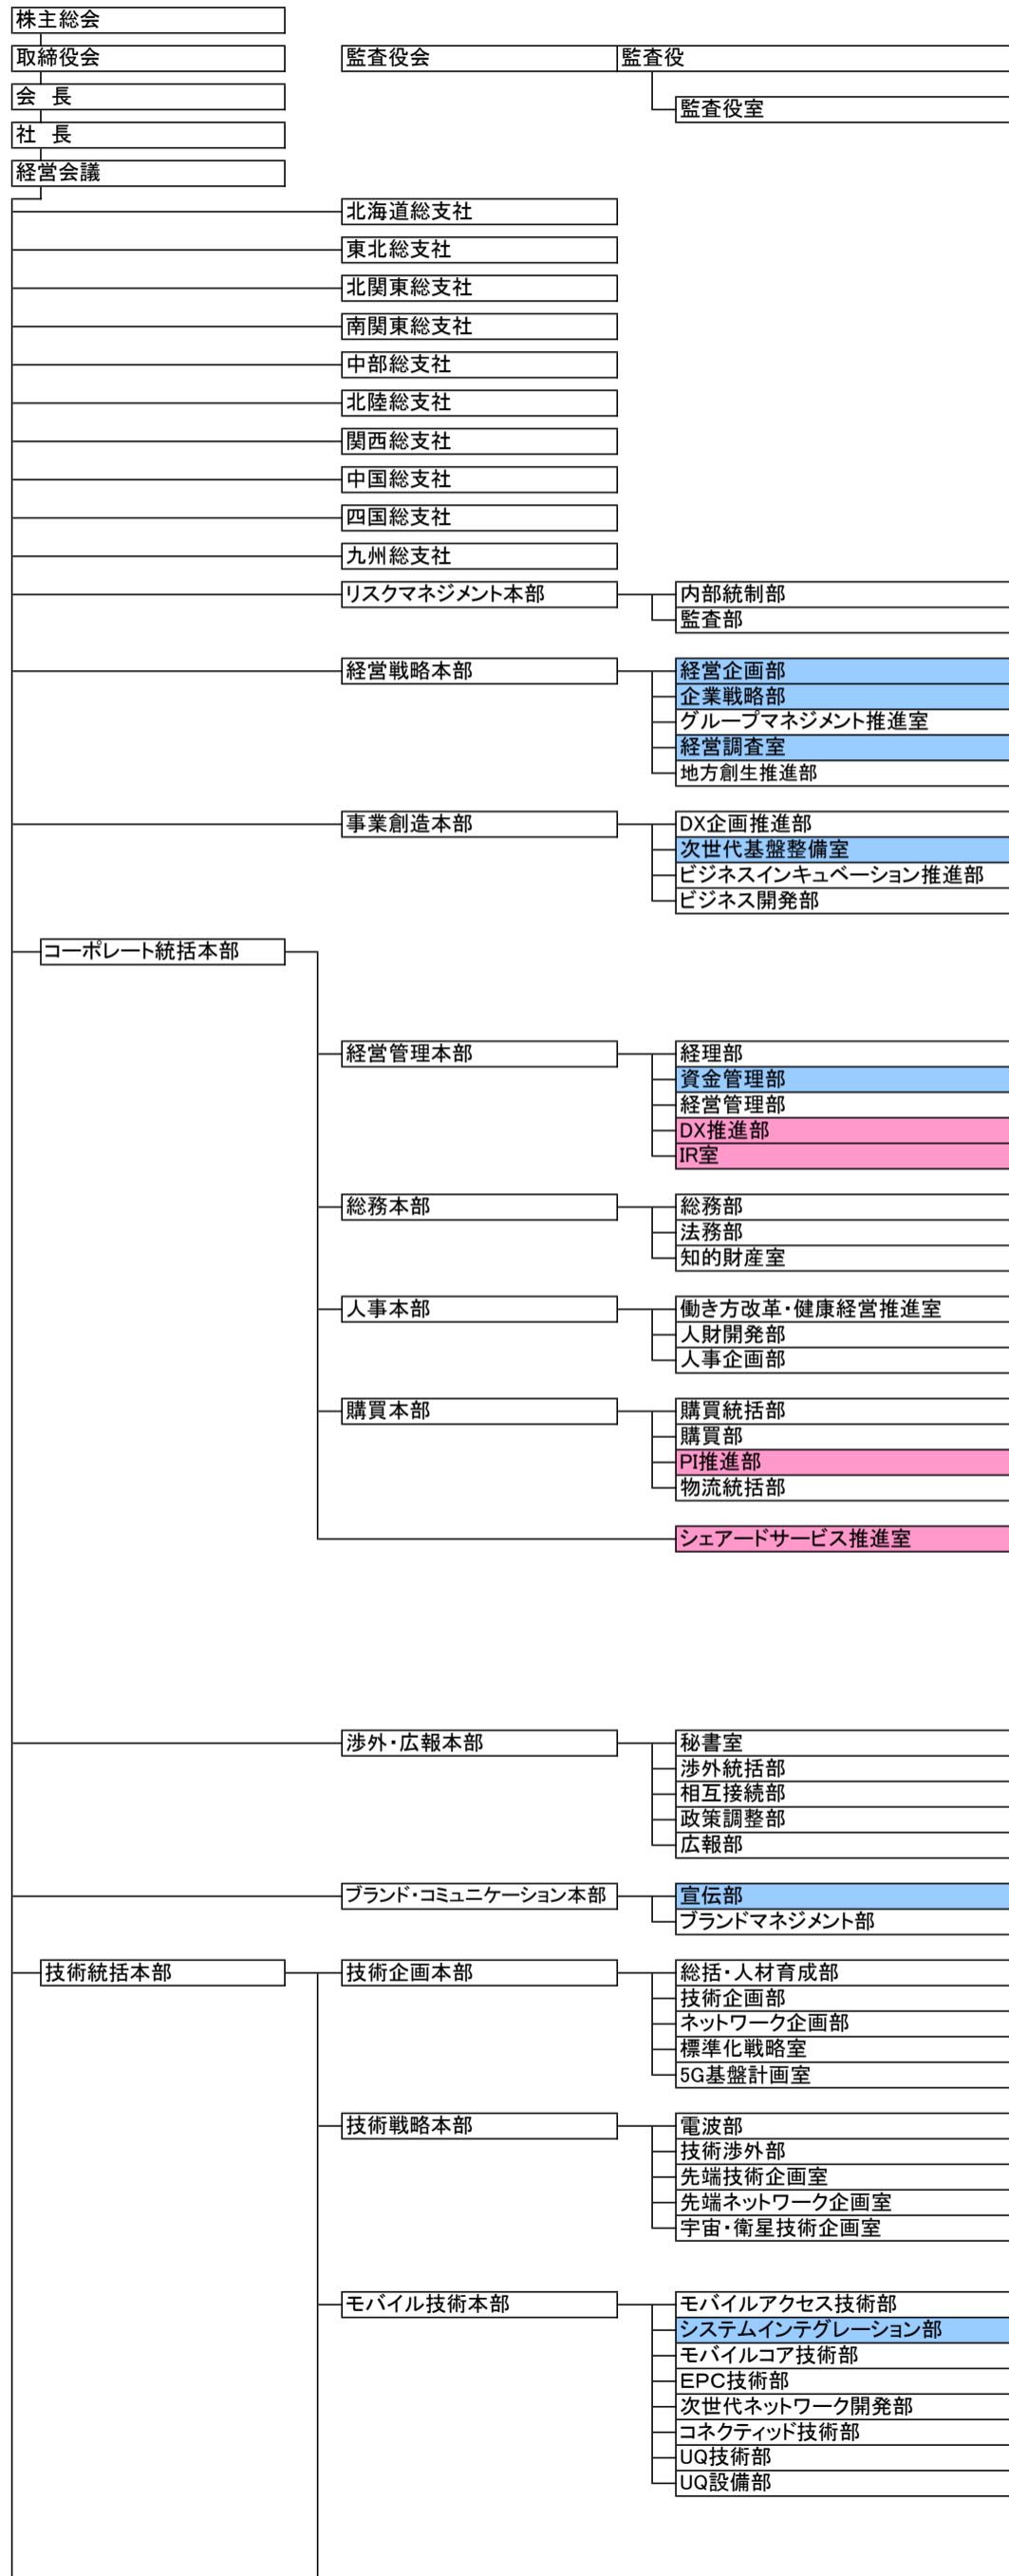

【新組織】

【旧組織】

- (新設) 新たに設置するもの
- (変更) 所属組織・階層の変更、もしくは統合・分割後の存続部署
- (改称) 名称のみを変更するもの

- (廃止) 統合等により廃止するもの
- (変更) 所属組織・階層の変更、もしくは統合・分割後の存続部署
- (改称) 名称のみを変更するもの

【新組織】

【旧組織】

- (新設) 新たに設置するもの
- (変更) 所属組織・階層の変更、もしくは統合・分割後の存続部署
- (改称) 名称のみを変更するもの

- (廃止) 統合等により廃止するもの
- (変更) 所属組織・階層の変更、もしくは統合・分割後の存続部署
- (改称) 名称のみを変更するもの

【新組織】

【旧組織】

- (新設) 新たに設置するもの
- (変更) 所属組織・階層の変更、もしくは統合・分割後の存続部署
- (改称) 名称のみを変更するもの

- (廃止) 統合等により廃止するもの
- (変更) 所属組織・階層の変更、もしくは統合・分割後の存続部署
- (改称) 名称のみを変更するもの