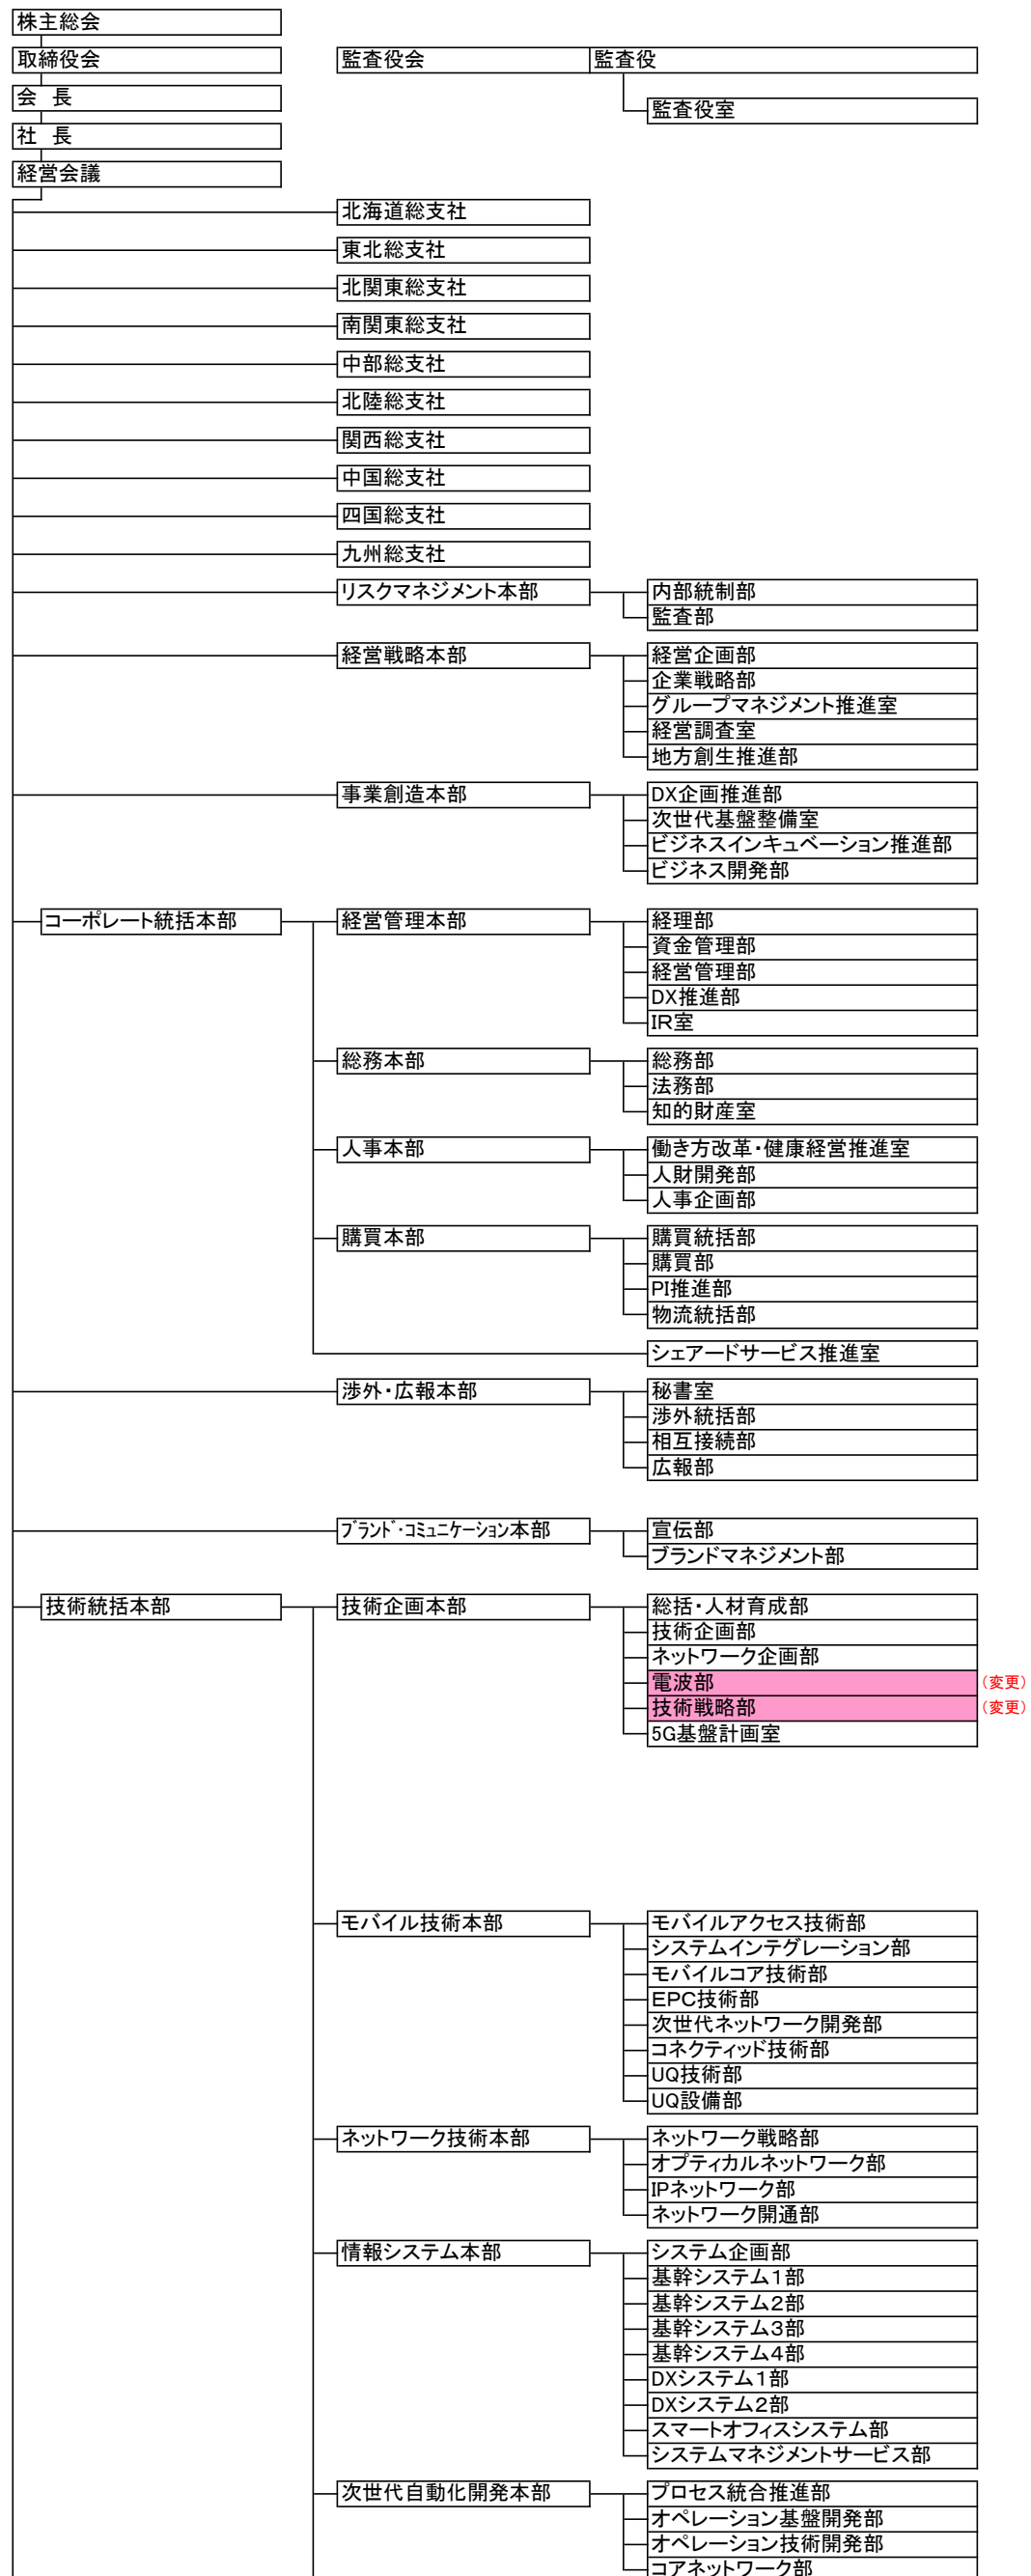

【新組織】

【旧組織】

(新設) 新たに設置するもの
 (変更) 所属組織・階層の変更、もしくは統合・分割後の存続部署
 (改称) 名称のみを変更するもの

(廃止) 統合などにより廃止するもの
 (変更) 所属組織・階層の変更、もしくは統合・分割後の存続部署
 (改称) 名称のみを変更するもの

【新組織】

【旧組織】

【新組織】

【旧組織】