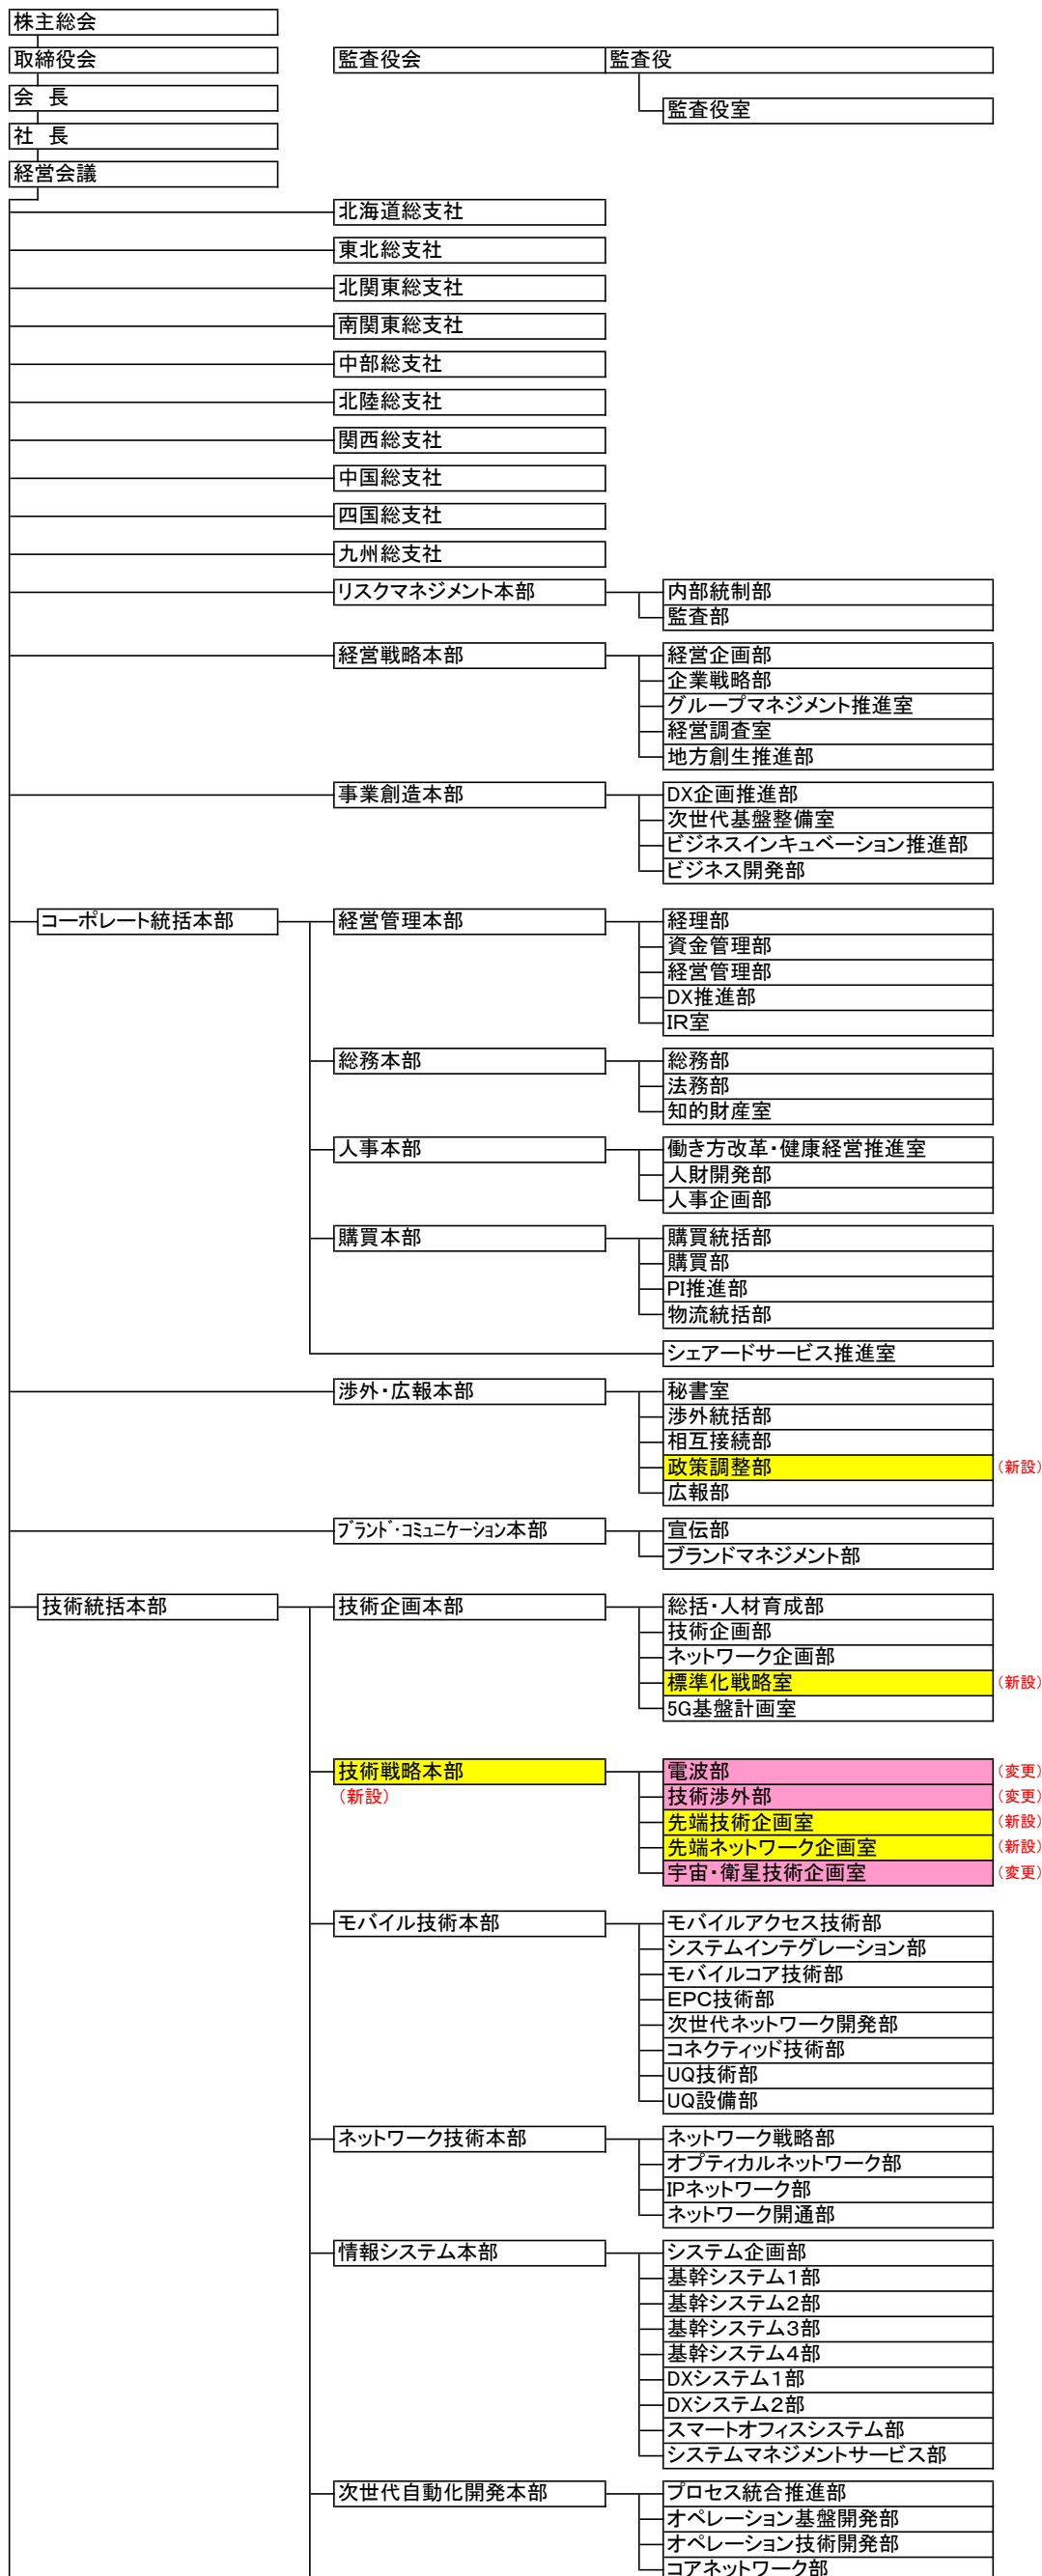

【新組織】

【旧組織】

(新設) 新たに設置するもの
 (変更) 所属組織・階層の変更、もしくは統合・分割後の存続部署
 (改称) 名称のみを変更するもの

(廃止) 統合などにより廃止するもの
 (変更) 所属組織・階層の変更、もしくは統合・分割後の存続部署
 (改称) 名称のみを変更するもの

【新組織】

【旧組織】

【新組織】

【旧組織】