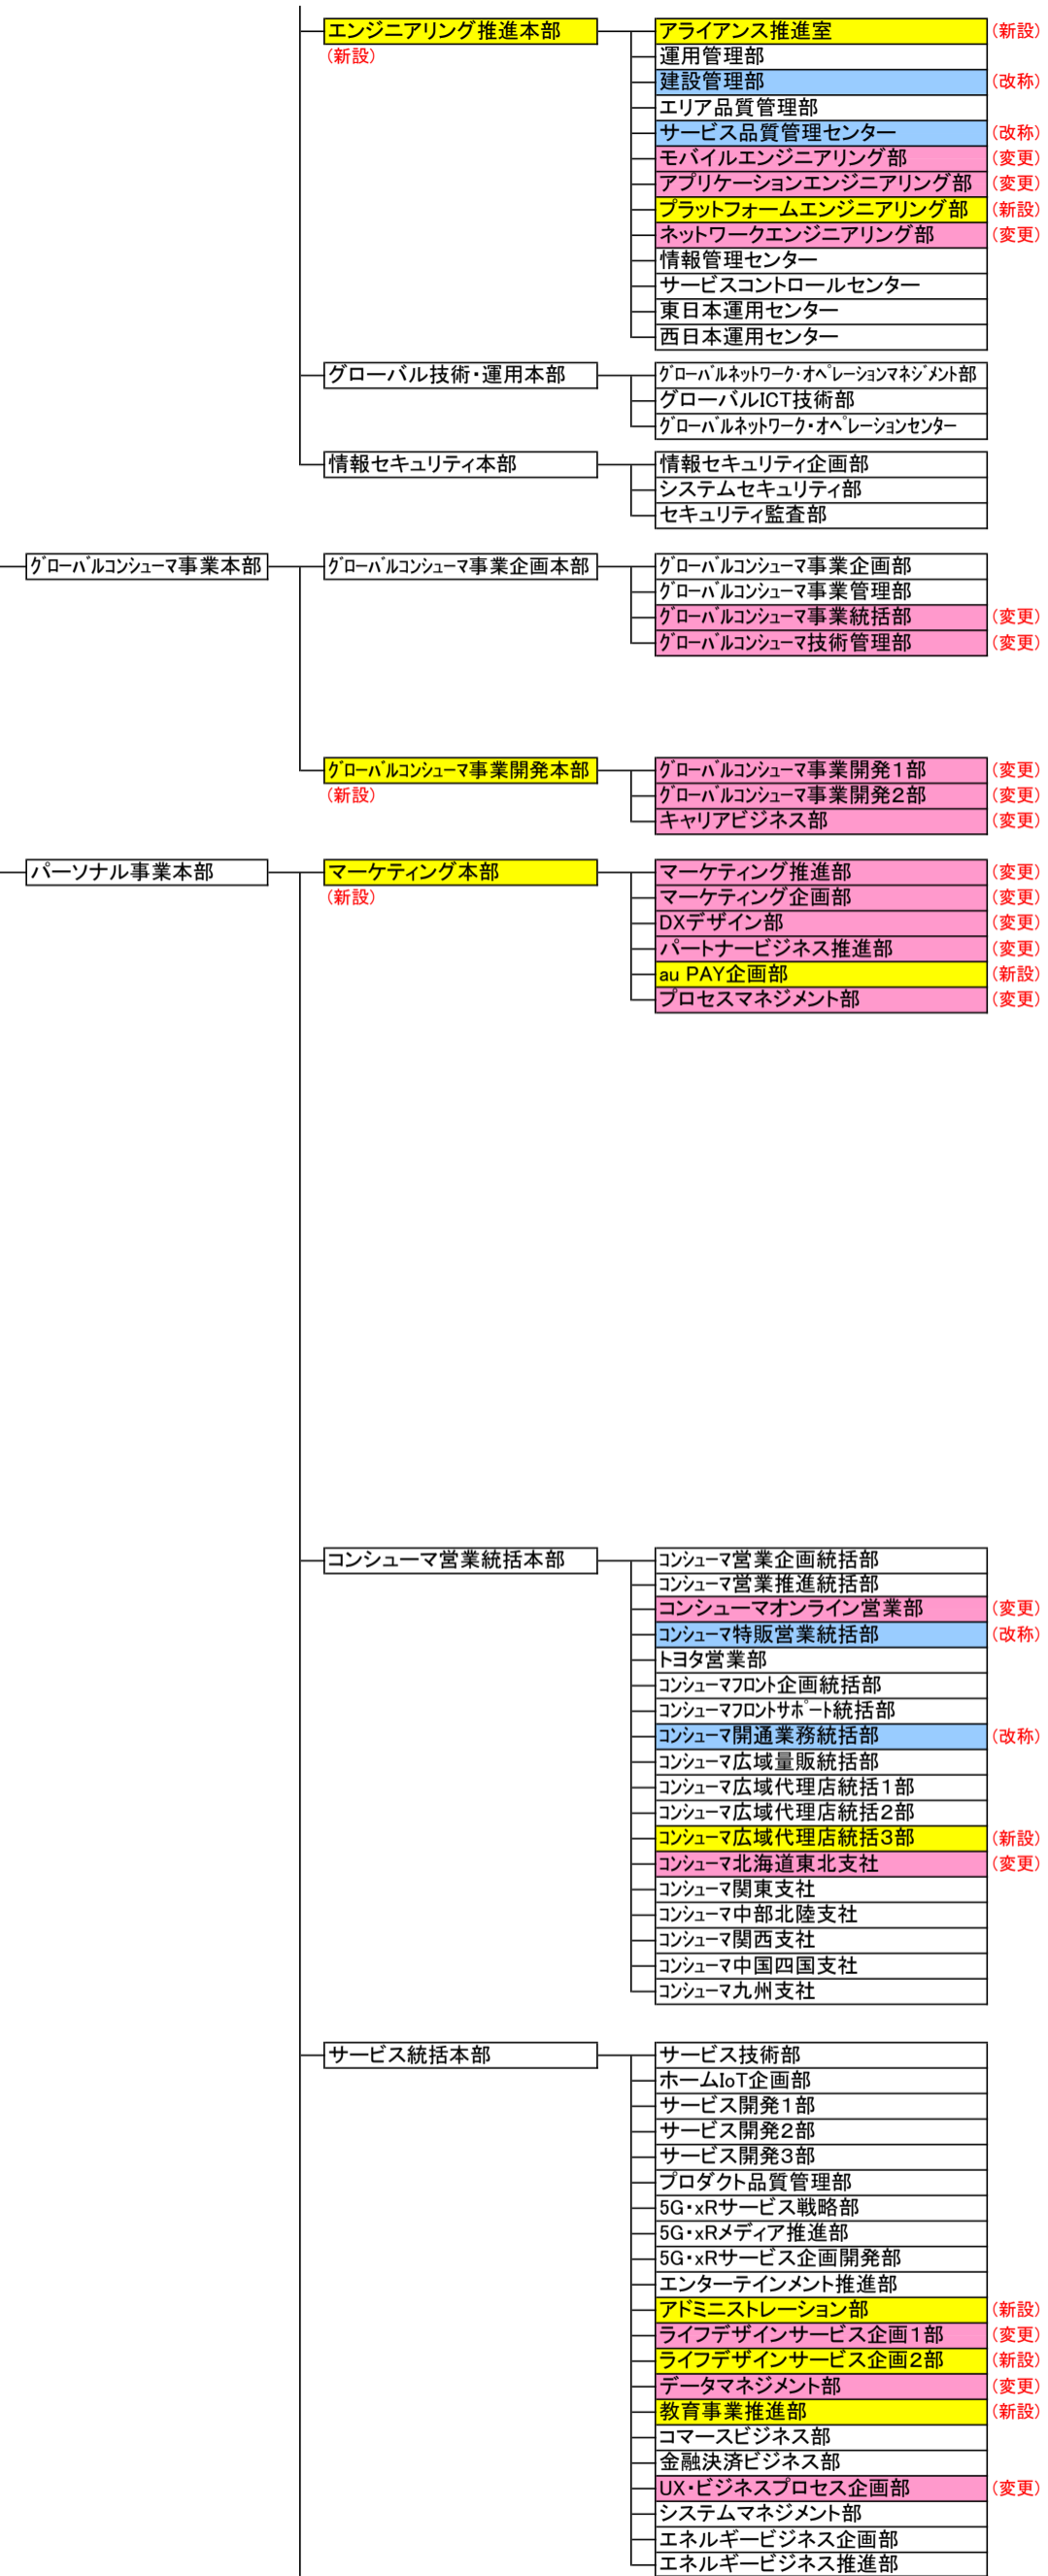

【新組織】

【旧組織】

【新組織】

【旧組織】

- (新設) 新たに設置するもの
- (変更) 所属組織・階層の変更、もしくは統合・分割後の存続部署
- (改称) 名称のみを変更するもの

- (廃止) 統合などにより廃止するもの
- (変更) 所属組織・階層の変更、もしくは統合・分割後の存続部署
- (改称) 名称のみを変更するもの

【新組織】

【旧組織】

- (新設) 新たに設置するもの
- (変更) 所属組織・階層の変更、もしくは統合・分割後の存続部署
- (改称) 名称のみを変更するもの

- (廃止) 統合などにより廃止するもの
- (変更) 所属組織・階層の変更、もしくは統合・分割後の存続部署
- (改称) 名称のみを変更するもの