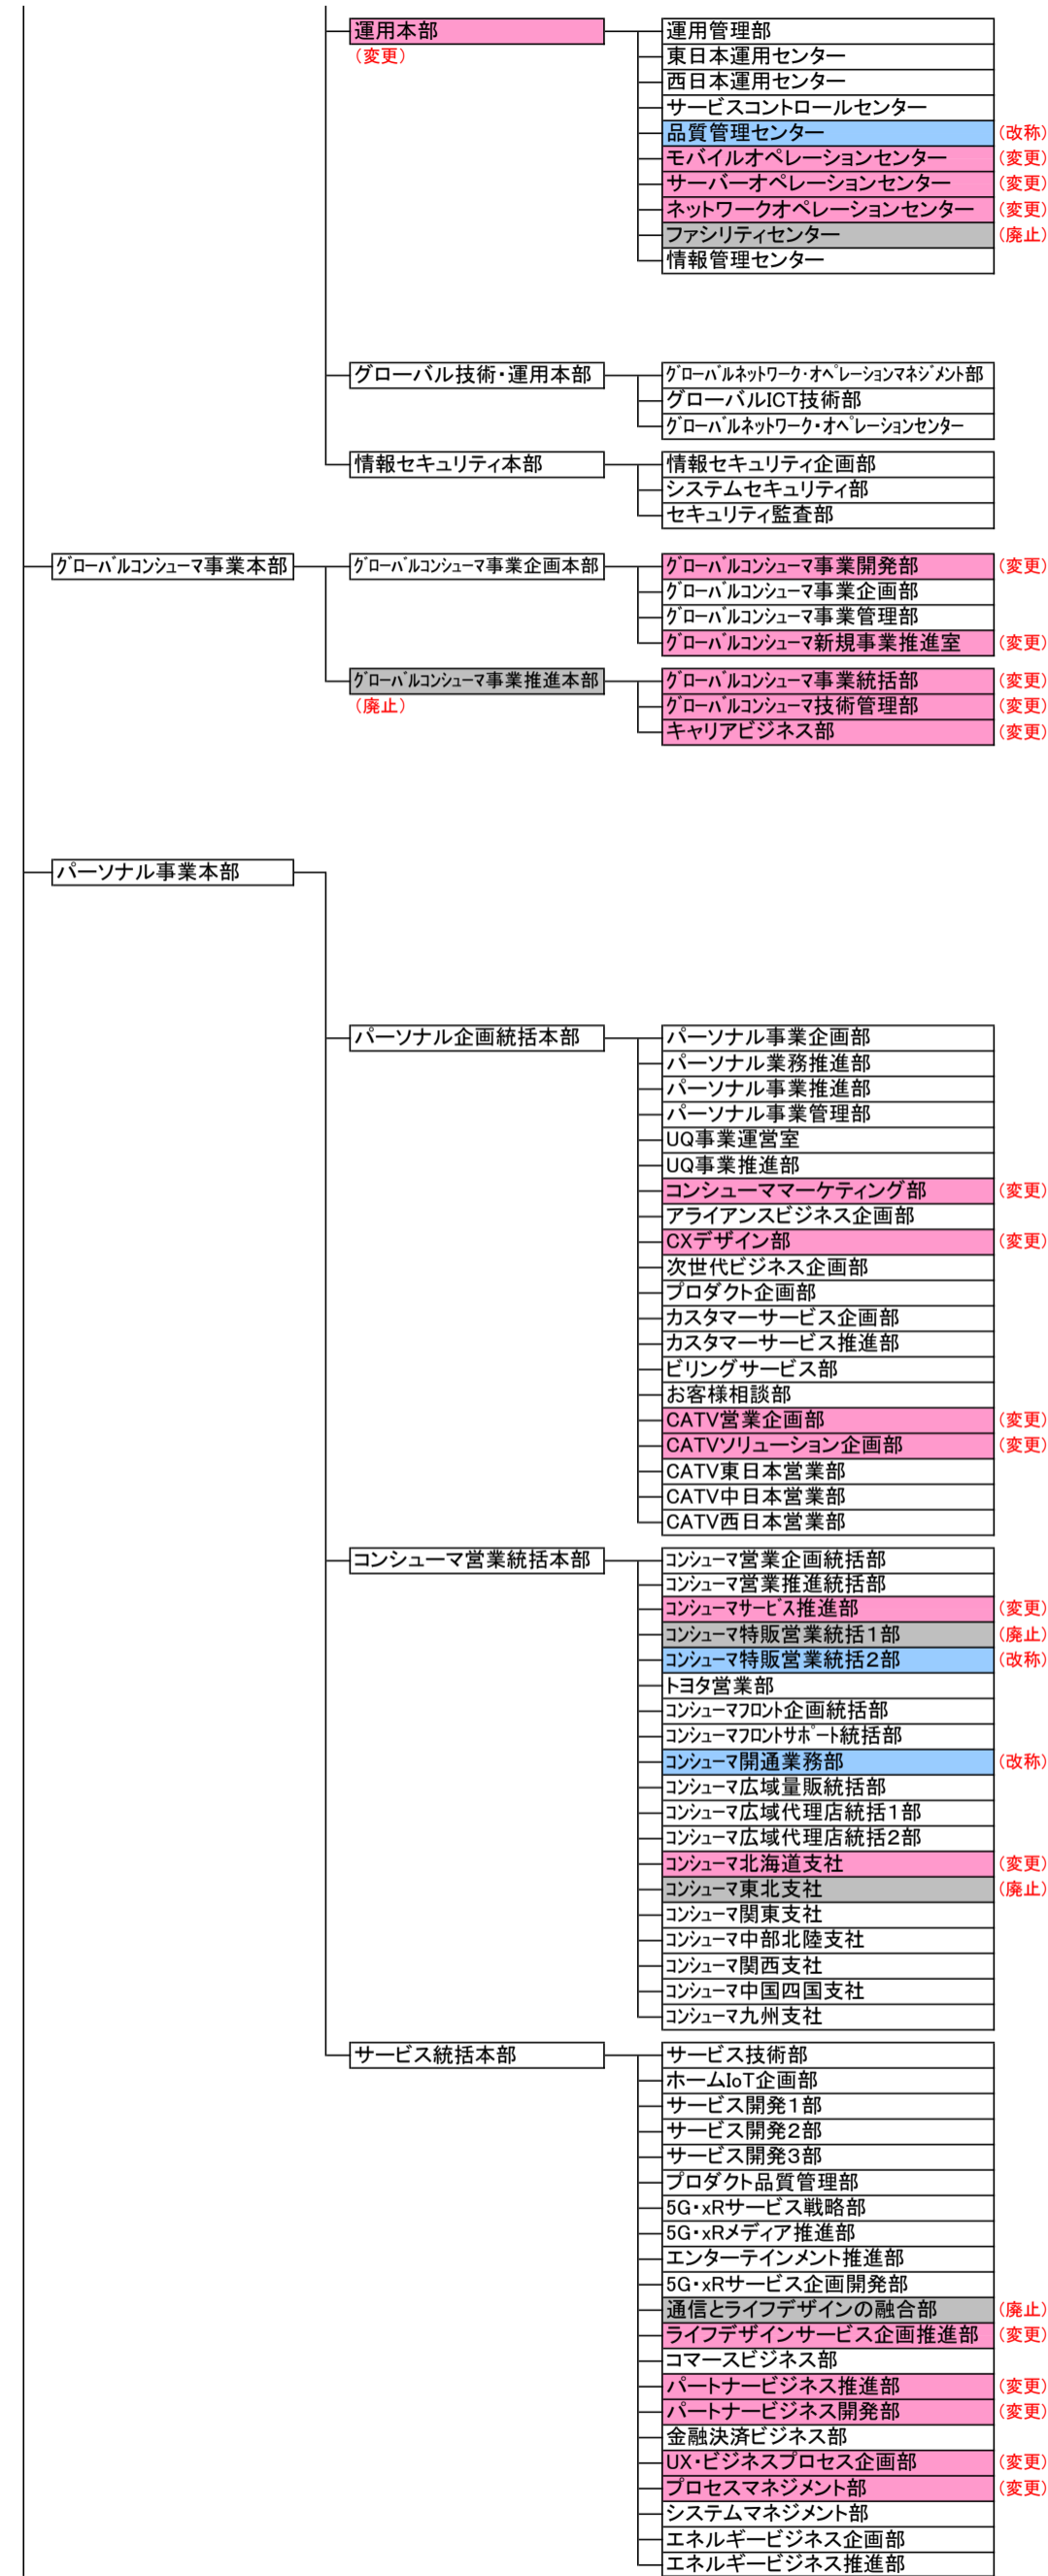

【新組織】

【旧組織】

【新組織】

【旧組織】

- (新設) 新たに設置するもの
- (変更) 所属組織・階層の変更、もしくは統合・分割後の存続部署
- (改称) 名称のみを変更するもの

- (廃止) 統合などにより廃止するもの
- (変更) 所属組織・階層の変更、もしくは統合・分割後の存続部署
- (改称) 名称のみを変更するもの

【新組織】

【旧組織】

- (新設) 新たに設置するもの
- (変更) 所属組織・階層の変更、もしくは統合・分割後の存続部署
- (改称) 名称のみを変更するもの

- (廃止) 統合などにより廃止するもの
- (変更) 所属組織・階層の変更、もしくは統合・分割後の存続部署
- (改称) 名称のみを変更するもの