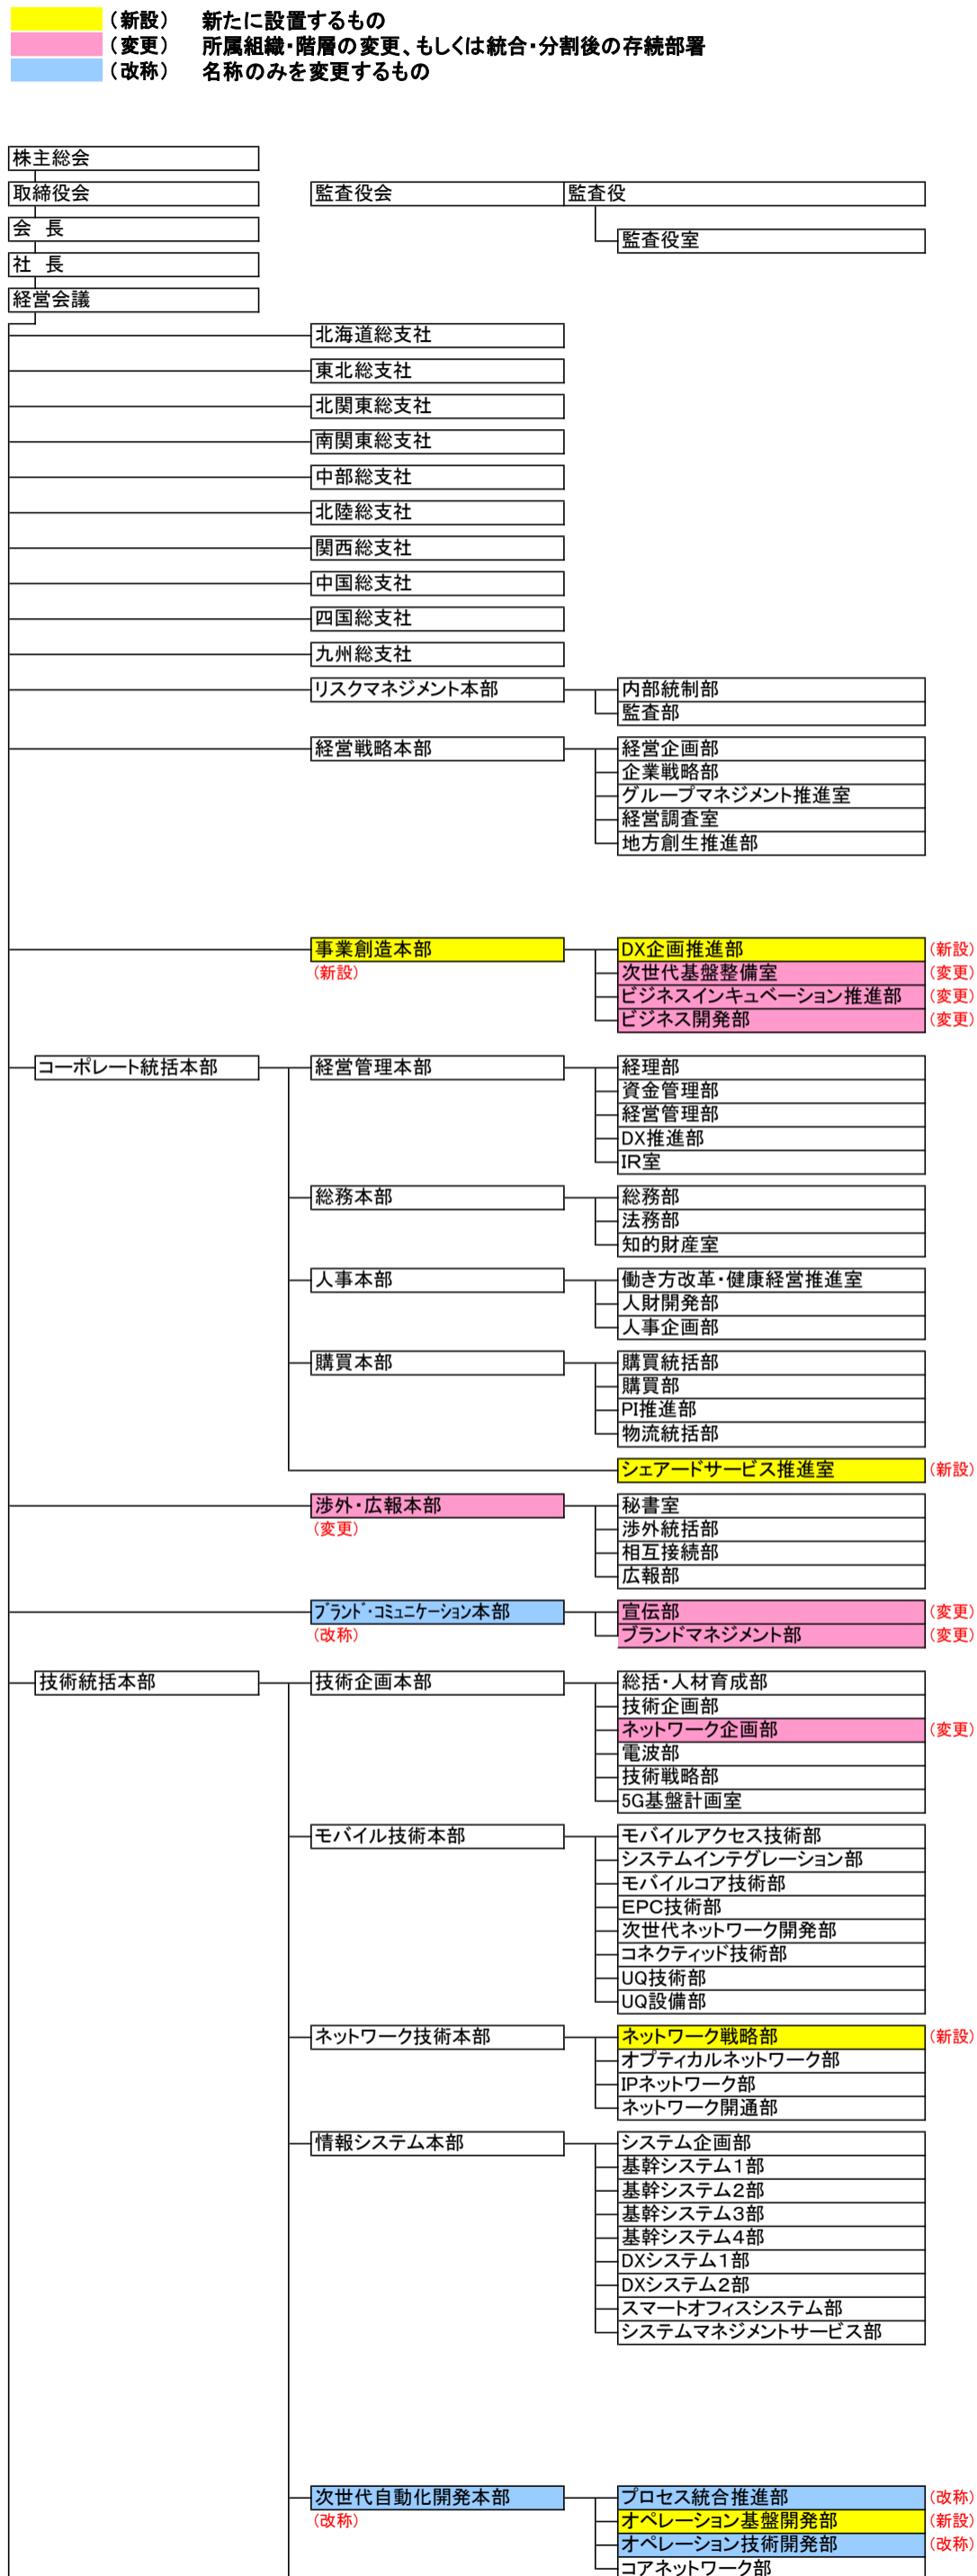

【新組織】

【旧組織】

【新組織】

【旧組織】

- (新設) 新たに設置するもの
- (変更) 所属組織・階層の変更、もしくは統合・分割後の存続部署
- (改称) 名称のみを変更するもの

- (廃止) 統合などにより廃止するもの
- (変更) 所属組織・階層の変更、もしくは統合・分割後の存続部署
- (改称) 名称のみを変更するもの

【新組織】

【旧組織】

- (新設) 新たに設置するもの
- (変更) 所属組織・階層の変更、もしくは統合・分割後の存続部署
- (改称) 名称のみを変更するもの

- (廃止) 統合などにより廃止するもの
- (変更) 所属組織・階層の変更、もしくは統合・分割後の存続部署
- (改称) 名称のみを変更するもの