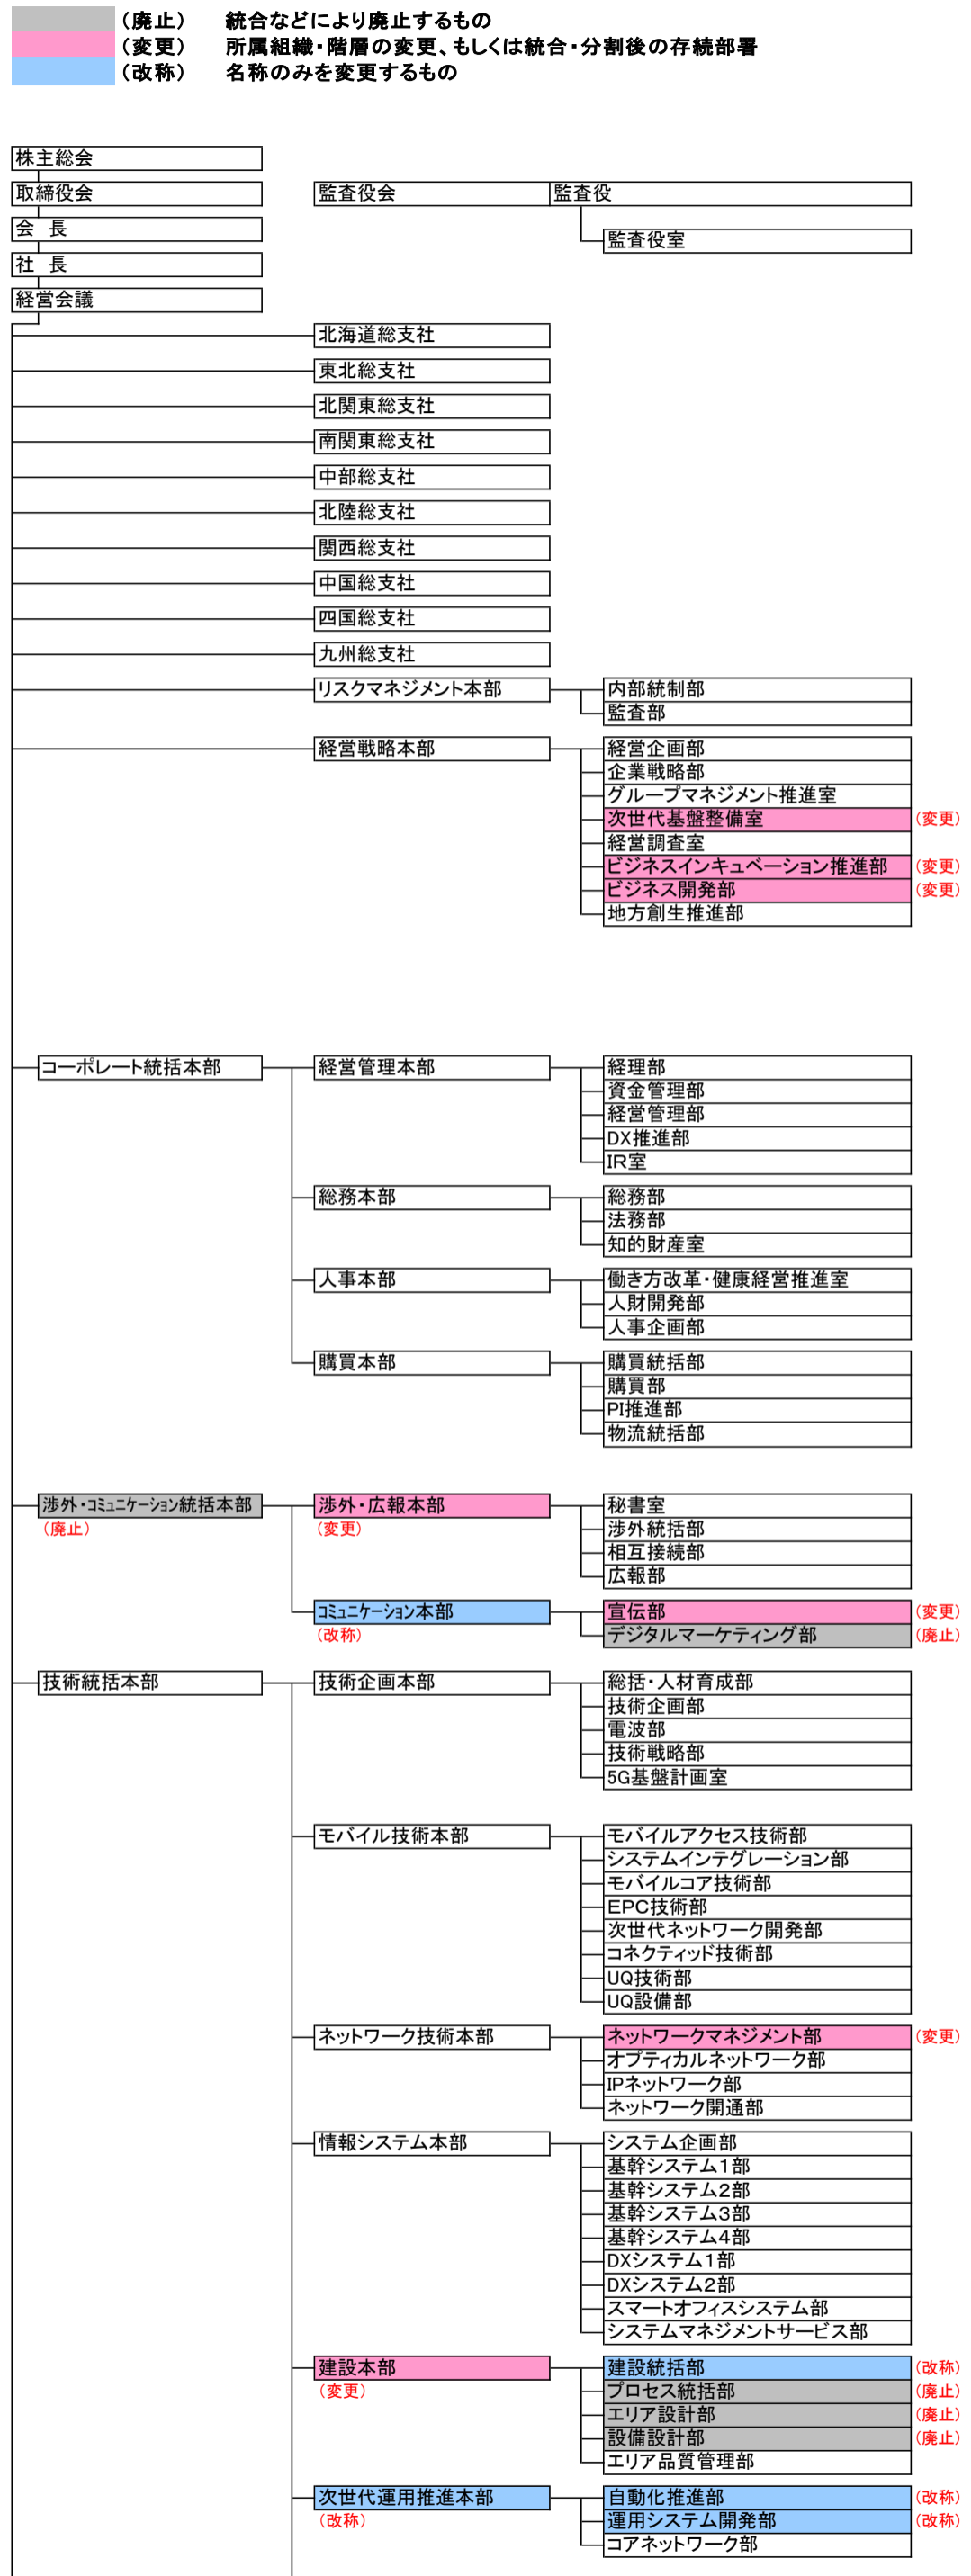

【新組織】

【旧組織】

【新組織】

【旧組織】

- (新設) 新たに設置するもの
- (変更) 所属組織・階層の変更、もしくは統合・分割後の存続部署
- (改称) 名称のみを変更するもの

- (廃止) 統合などにより廃止するもの
- (変更) 所属組織・階層の変更、もしくは統合・分割後の存続部署
- (改称) 名称のみを変更するもの

【新組織】

【旧組織】

- (新設) 新たに設置するもの
- (変更) 所属組織・階層の変更、もしくは統合・分割後の存続部署
- (改称) 名称のみを変更するもの

- (廃止) 統合などにより廃止するもの
- (変更) 所属組織・階層の変更、もしくは統合・分割後の存続部署
- (改称) 名称のみを変更するもの