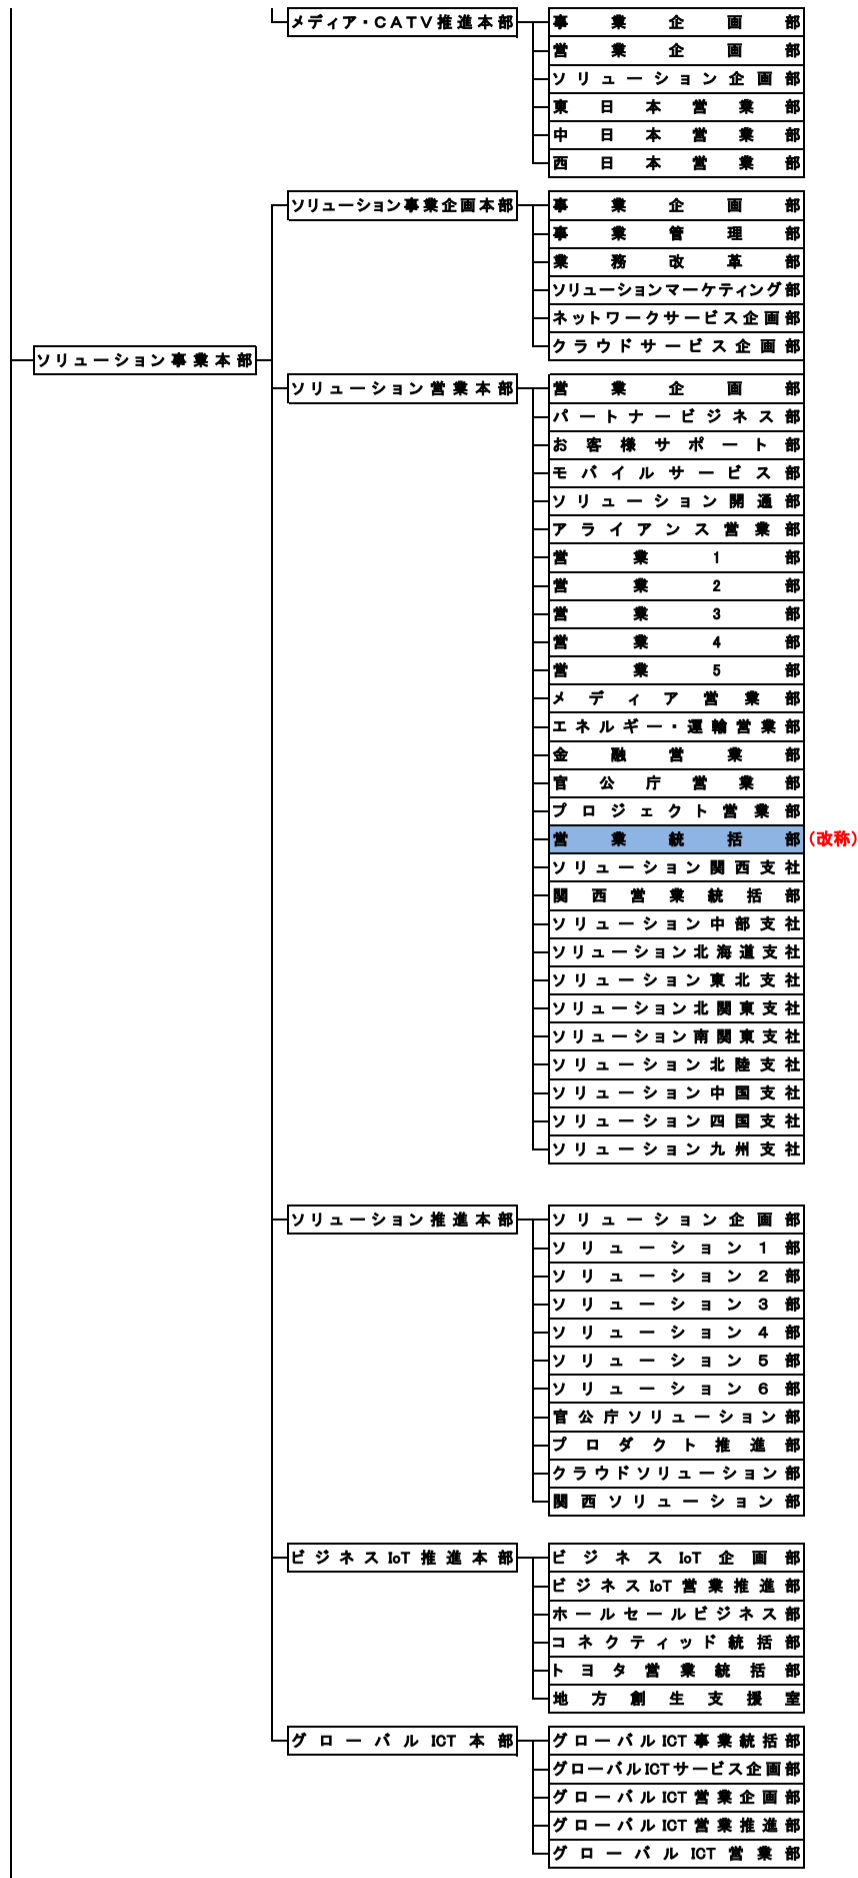

【新組織】(2019年6月1日～)

2019年6月1日付 KDDI組織図

【新組織】(2019年6月1日～)

【旧組織】