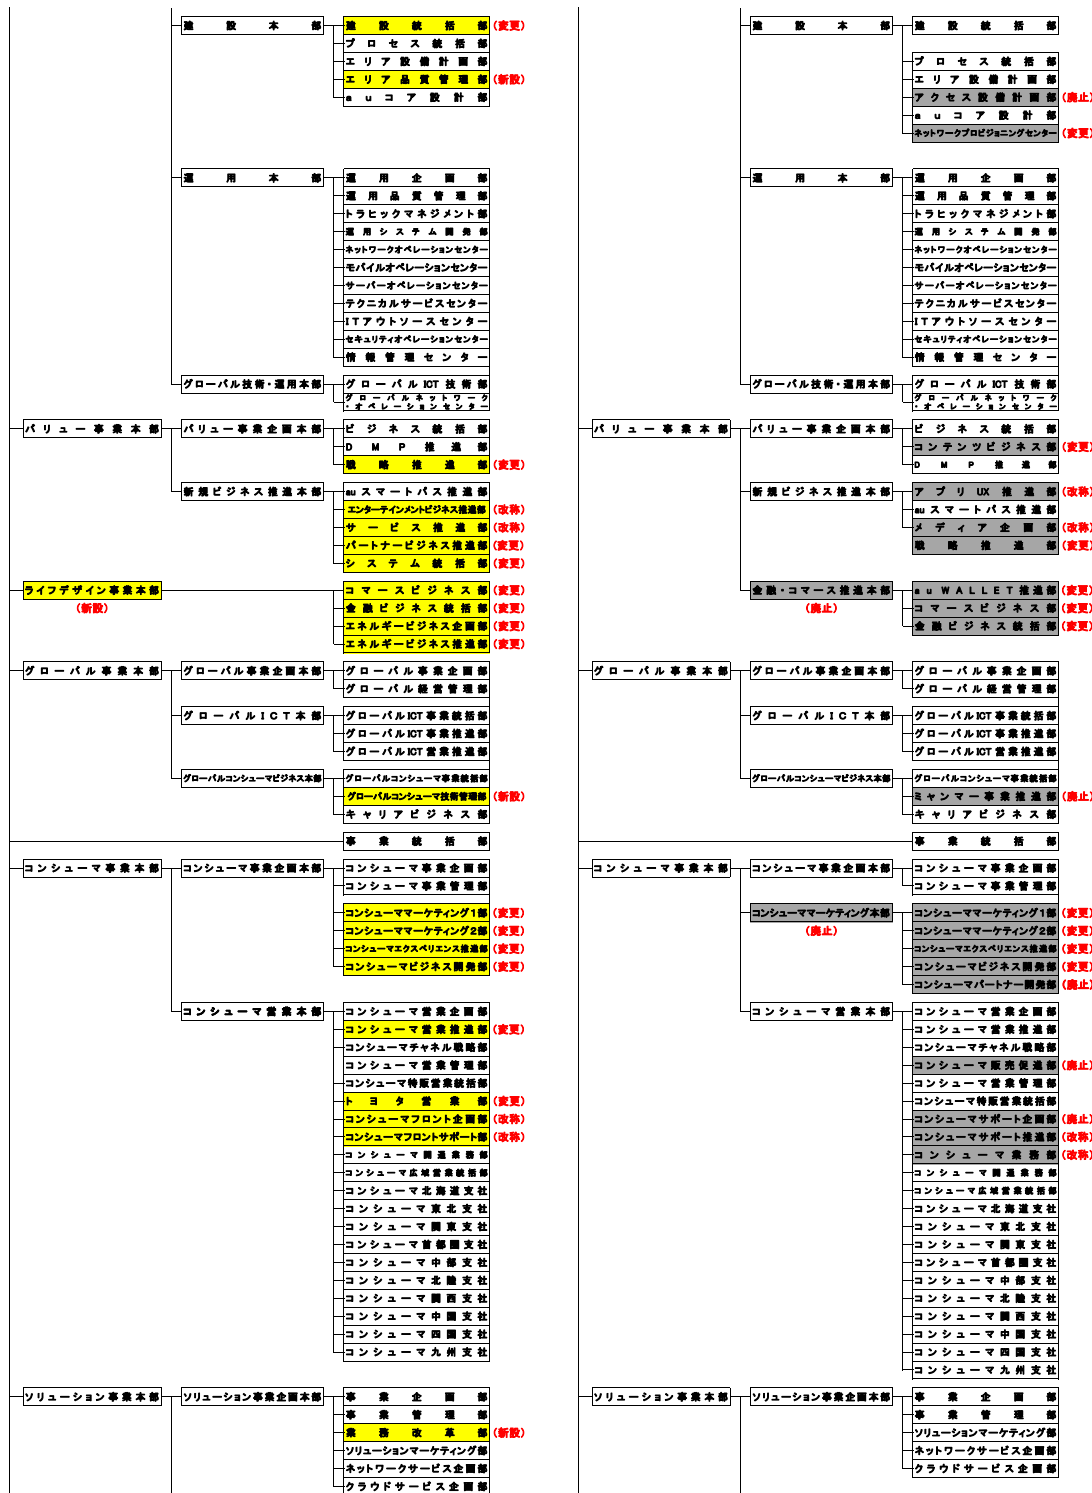

2017年4月1日付 KDDI組織図

【新組織】(2017年4月1日～)

【旧組織】

2017年4月1日付 KDDI組織図

【新組織】(2017年4月1日～)

【旧組織】

2017年4月1日付 KDDI組織図

【新組織】(2017年4月1日～)

【旧組織】