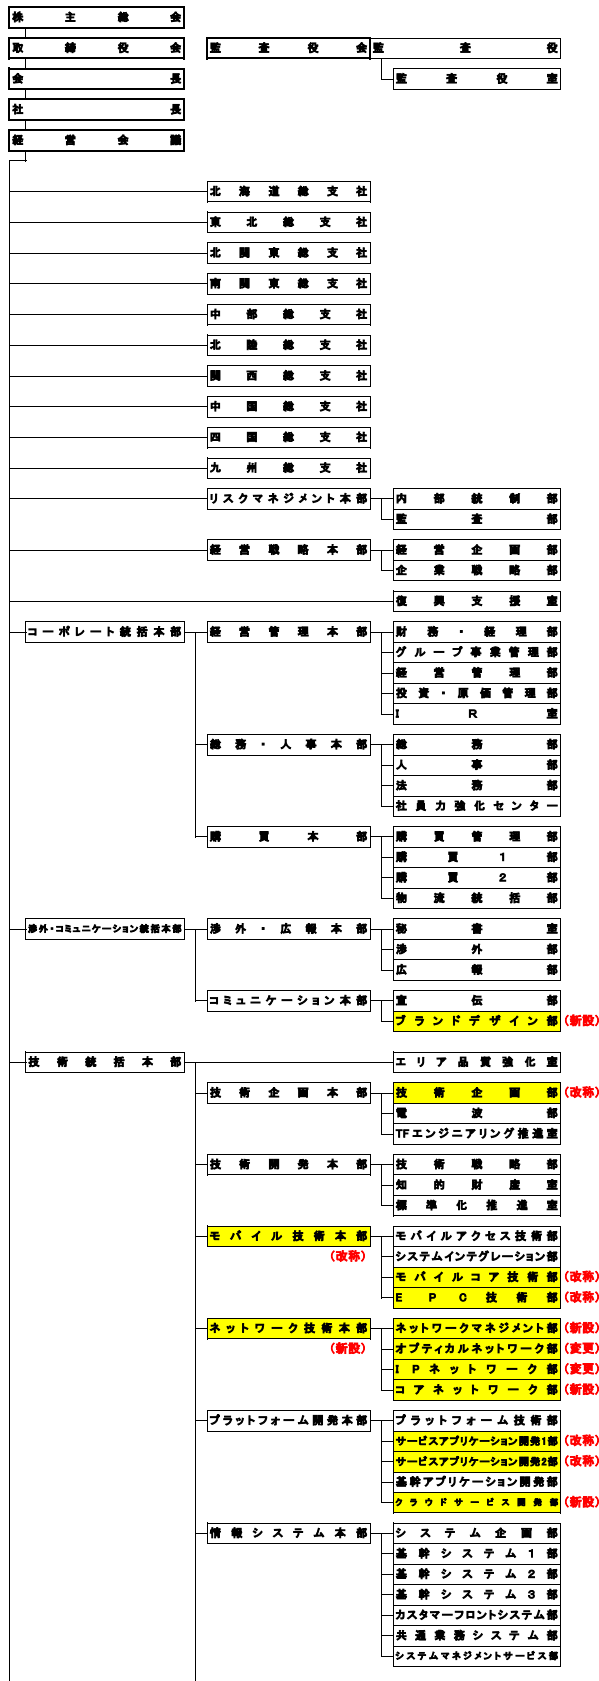

2015年4月1日付 KDDI組織図

【新組織】(2015年4月1日～)

【旧組織】

2015年4月1日付 KDDI組織図

【新組織】(2015年4月1日～)

【旧組織】

2015年4月1日付 KDDI組織図

【新組織】(2015年4月1日～)

【旧組織】