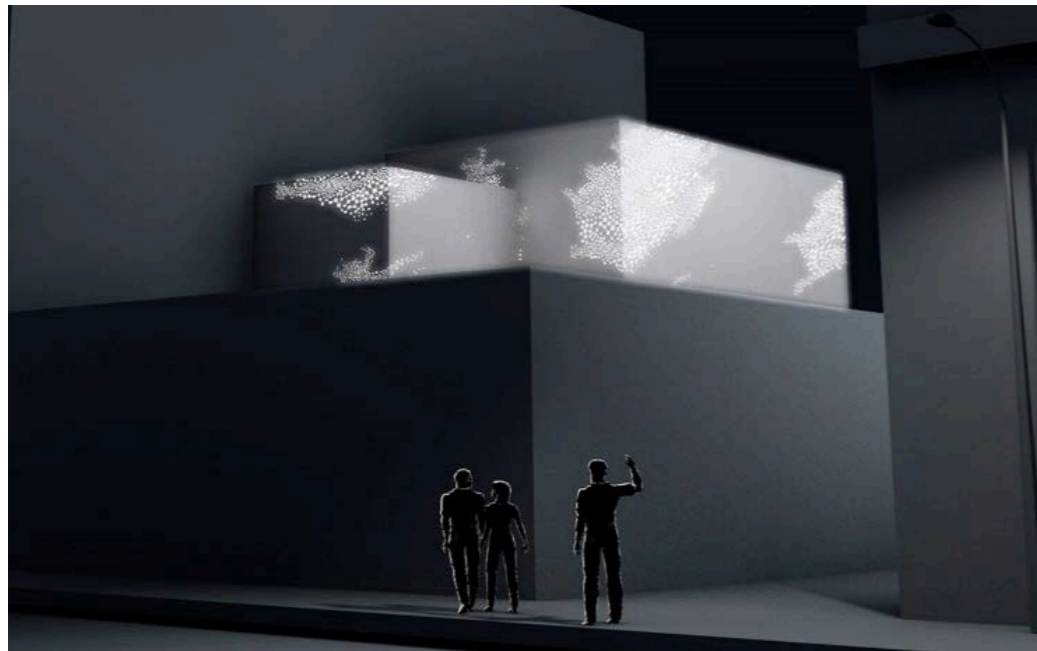

- プロジェクションマッピングを活用したサンノゼ市内回遊の活性化(実施イメージ) -

人々の行動と連動したプロジェクションマッピングが
サンノゼ市内各所に映し出される

※画像はイメージです

市民や観光客は日々の生活やスマホアプリを
通じて間接的／直接的にプロジェクトに参加

※画像はイメージです

市内回遊
活性化

データの
映像化

サンノゼ市のオープンデータや
スマホアプリからのデータ

イルミネーティングダウンタウンプロジェクト

<プロジェクト全体進行>

ZERO1

<アート>

ANTIVJ

<技術>

KDDI研究所

KDDI研究所が人々の流れに関するデータを解析、
人々が市内を回遊する動機付けを行う
(「行動変容技術」等の活用)