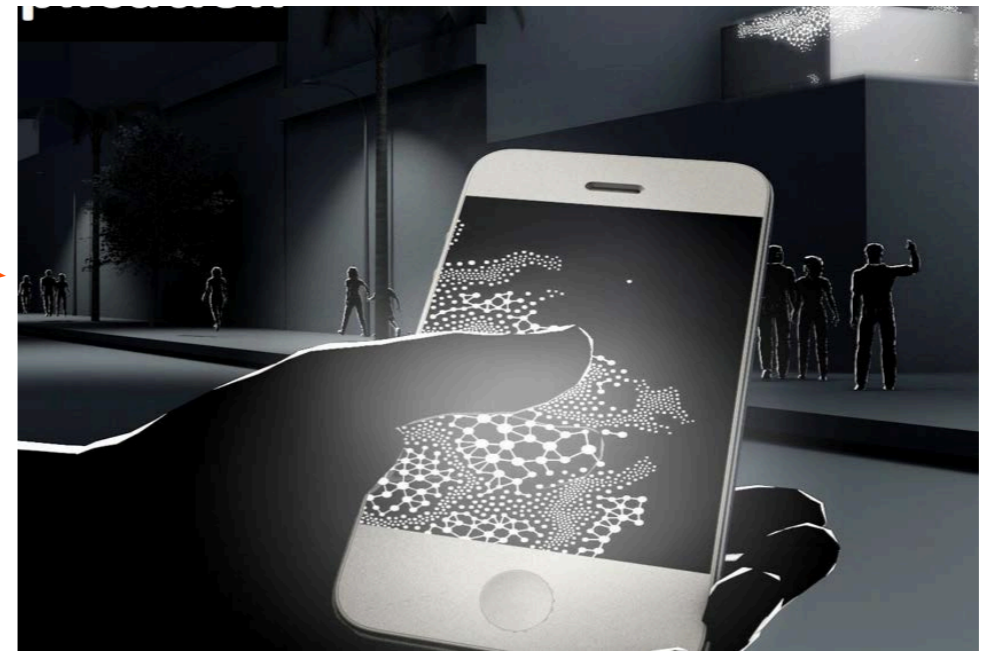

- プロジェクションマッピングを活用したサンノゼ市内回遊の活性化(実施イメージ) -

人々の行動と連動したプロジェクションマッピングが
サンノゼ市内各所に映し出される

※画像はイメージです

市民や観光客は日々の生活やスマホアプリを
通じて間接的／直接的にプロジェクトに参加

※画像はイメージです

市内回遊
活性化

データの
映像化

サンノゼ市のオープンデータや
スマホアプリからのデータ

イルミネーティングダウンタウンプロジェクト

<プロジェクト全体進行>

ZERO1

<アート>

ANTIVJ

<技術>

KDDI研究所

KDDI研究所が人々の流れに関するデータを解析、
人々が市内を回遊する動機付けを行う
(「行動変容技術」等の活用)