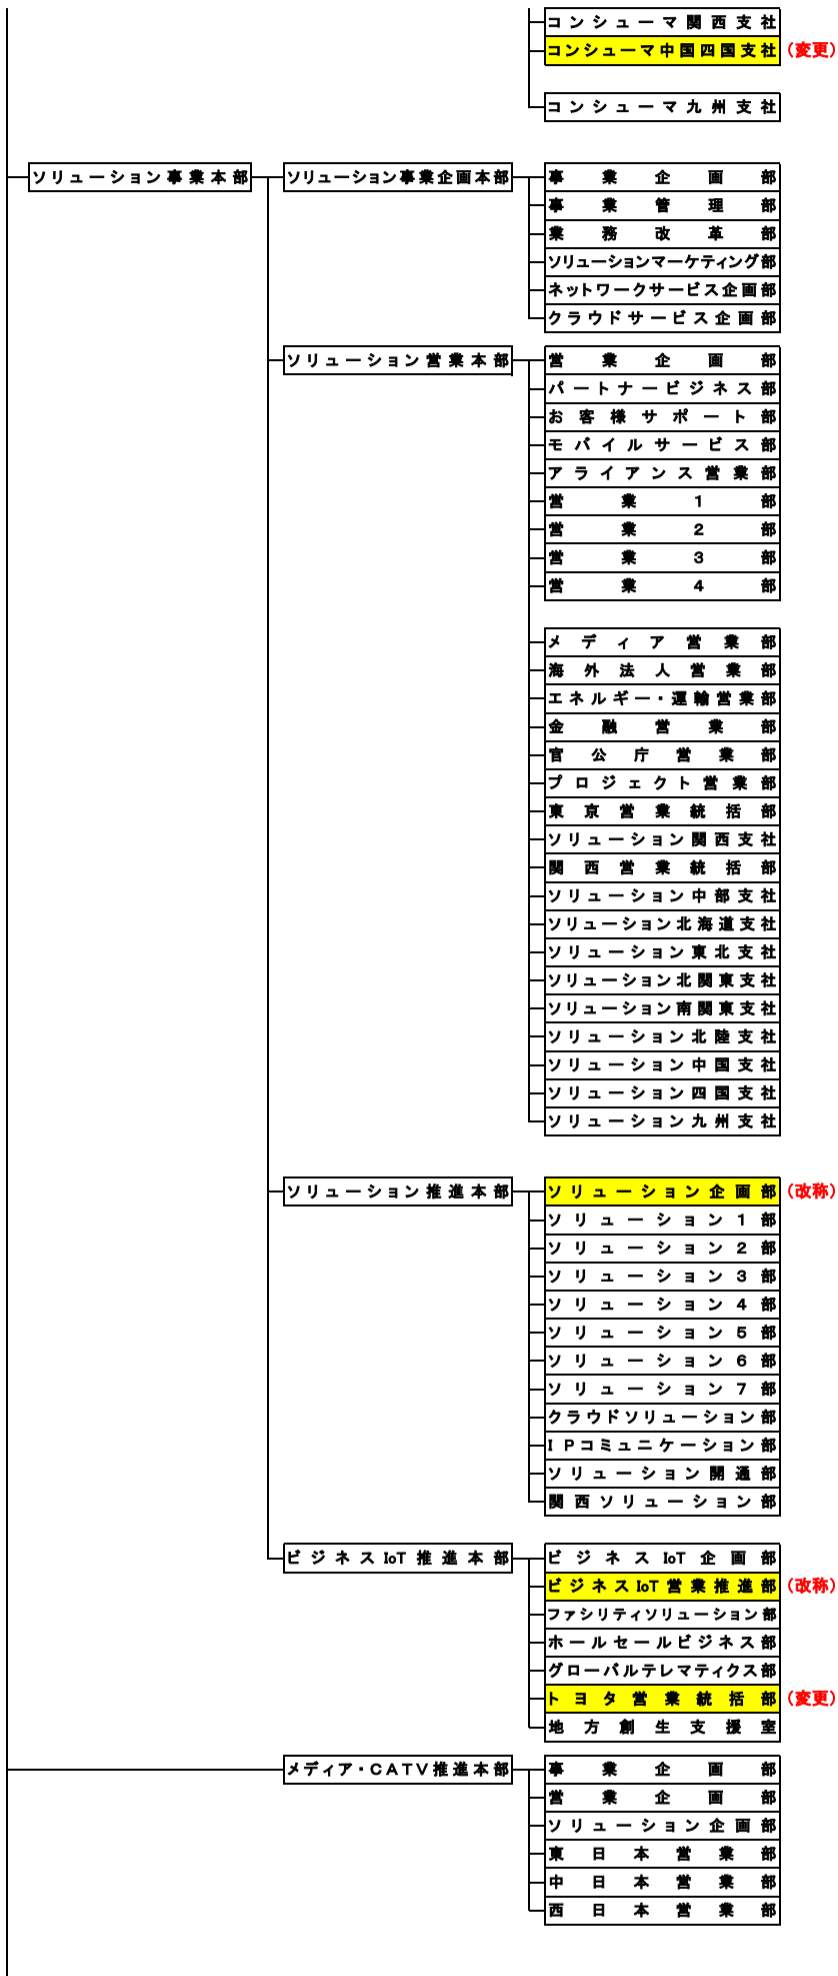

2018年4月1日付 KDDI組織図

【新組織】(2018年4月1日～)

【旧組織】

2018年4月1日付 KDDI組織図

【新組織】(2018年4月1日～)

【旧組織】

2018年4月1日付 KDDI組織図

【新組織】(2018年4月1日～)

【旧組織】

2018年4月1日付 KDDI組織図

【新組織】(2018年4月1日～)

【旧組織】