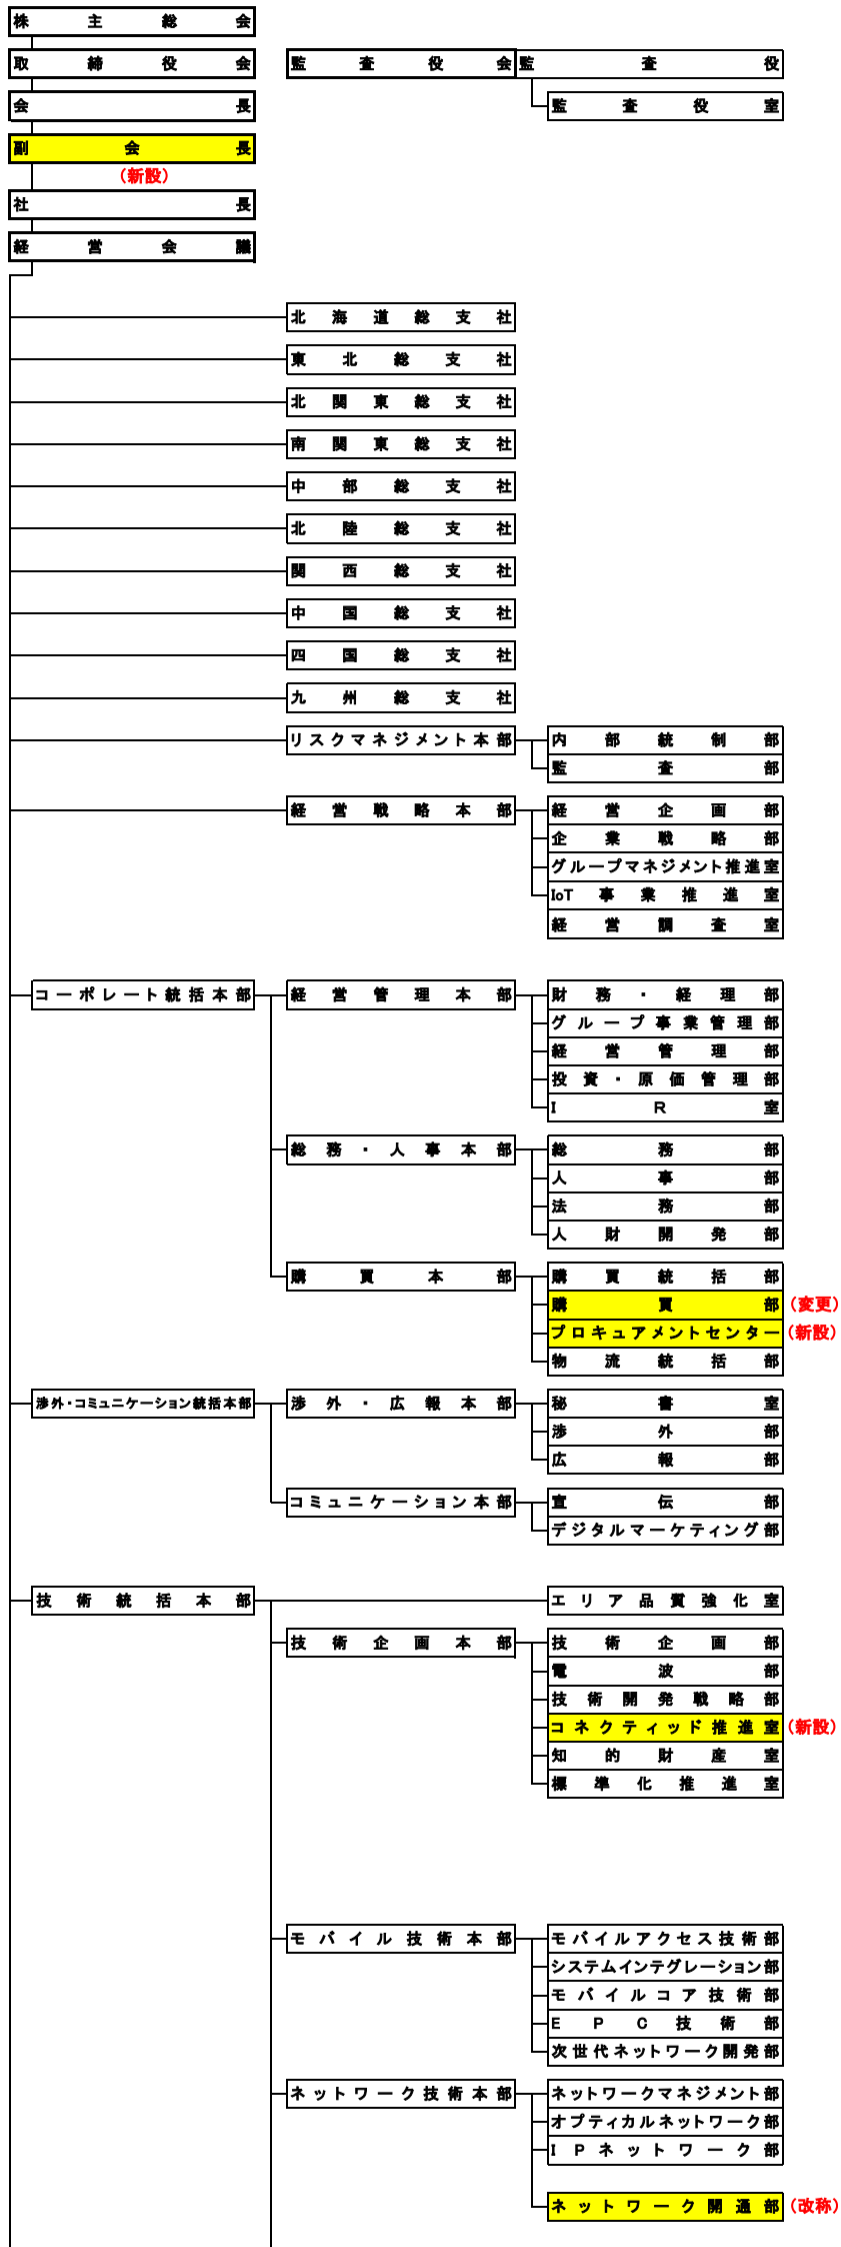

2018年4月1日付 KDDI組織図

【新組織】(2018年4月1日～)

【旧組織】

2018年4月1日付 KDDI組織図

【新組織】(2018年4月1日～)

【旧組織】

2018年4月1日付 KDDI組織図

【新組織】(2018年4月1日～)

【旧組織】

2018年4月1日付 KDDI組織図

【新組織】(2018年4月1日～)

【旧組織】