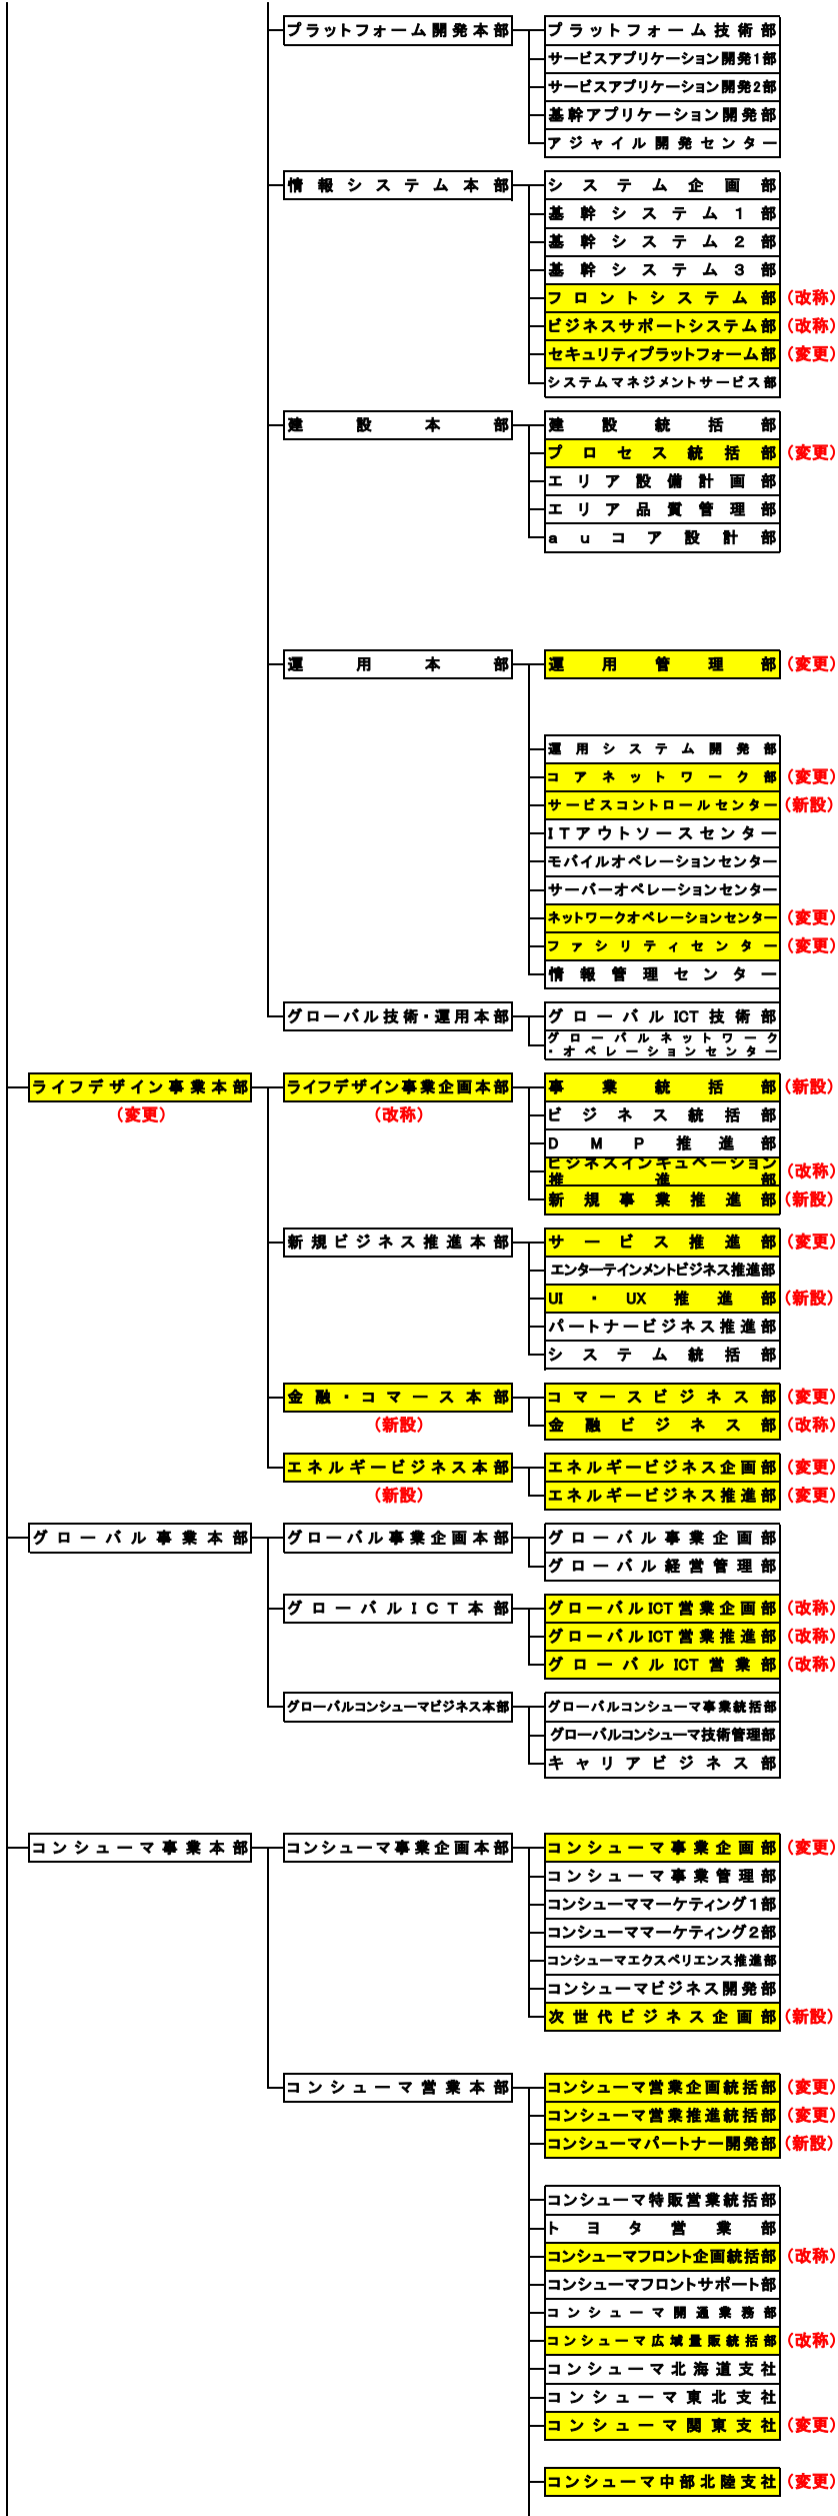

2018年4月1日付 KDDI組織図

【新組織】(2018年4月1日～)

【旧組織】

2018年4月1日付 KDDI組織図

【新組織】(2018年4月1日～)

【旧組織】

2018年4月1日付 KDDI組織図

【新組織】(2018年4月1日～)

【旧組織】

2018年4月1日付 KDDI組織図

【新組織】(2018年4月1日～)

【旧組織】